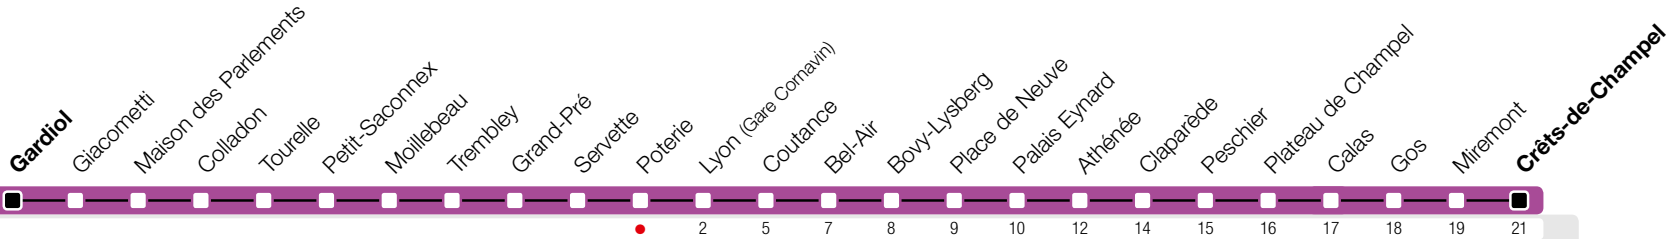

Poterie

Zone 10

→ Crêts-de-Champel

Temps de parcours approximatifs

Horaires valables du 13 décembre 2015 au 10 décembre 2016

Horaires Normaux

HORAIRE DIMANCHE: les 25 et 28 mars 2016, les 05 et 16 mai 2016, le 1er août 2016, le 8 septembre 2016.

a Dès Bel-Air, continue jusqu'au dépôt Jonction via Théâtre, Cirque et Jonction.
b Circule les nuits du lundi au jeudi. Dès Bel-Air, continue jusqu'au dépôt Jonction via Théâtre, Cirque et Jonction.
c Circule les nuits du vendredi au samedi. Dès Bel-Air, continue jusqu'au dépôt Jonction via Théâtre, Cirque et Jonction.
⌂ Circule les nuits du vendredi au samedi.